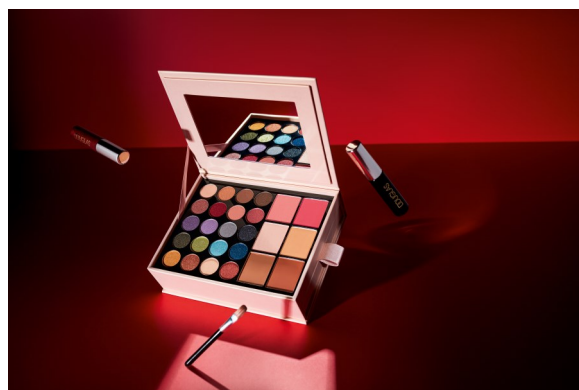

PRO KRÁSU NEJEN O VÁNOCÍCH

Hvězdné nalíčení vykouzlíte nejen doma, ale i na cestách s praktickou paletkou Mini Star Palette z Douglas Collection. Obsahuje 22 očních stínů bez masku, tužku na oči, 2 řasenky, 2 pleťové pudry, tvářenku, rozjasňovač, 6 rtěnek a 2 štětce.