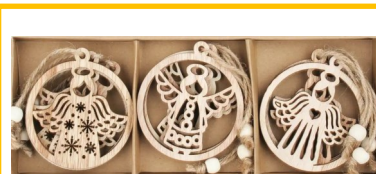

Prořídly vaše zásoby vánočních ozdob? Doplníte je takovými, které se snadno nerozbijí a zároveň stromček rozzáří. Na Košík.cz si totiž kromě potravin nebo drogerie můžete vybrat i z široké nabídky vánočních dekorací. Sáhnout můžete třeba po produktech společnosti Anděl Přerov a ozdobit stromček dřevěnými andílky.